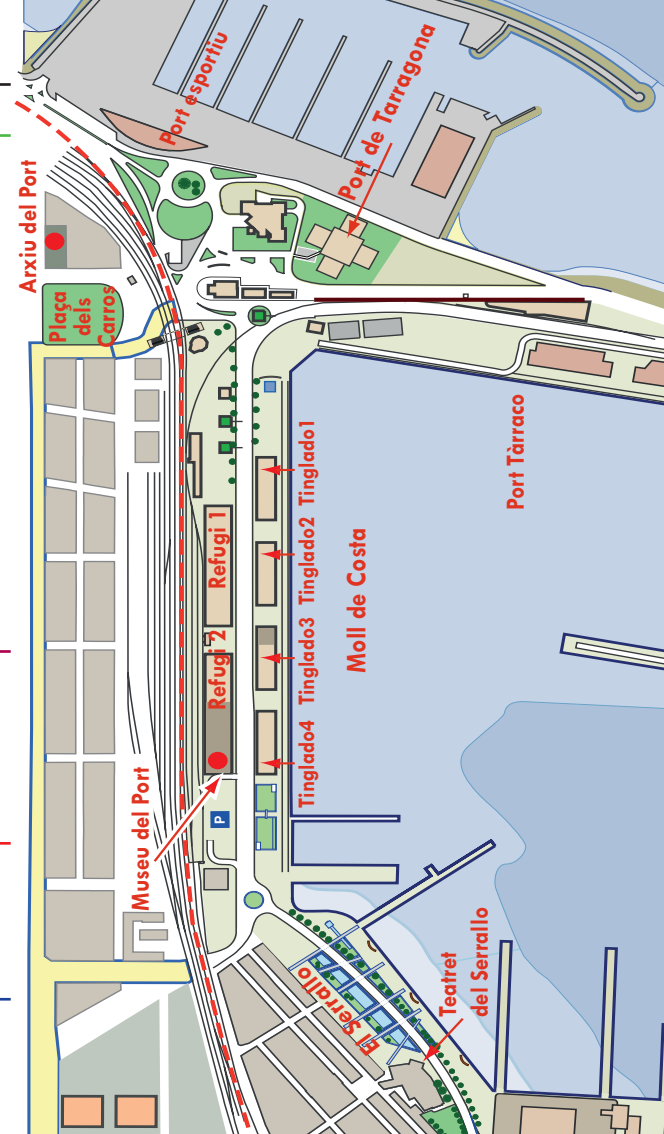

INFORMACIÓ DEL MOLL DE COSTA

HORARI D'EXPOSICIONS

TINGLADO 1

De dimarts a dissabte, de 10 a 13 h i de 16 a 19 h
Diumenges i festius, d'11 a 14 h

TINGLADO 2

De dimarts a dijous, de 10 a 13 h
Divendres i dissabtes, de 10 a 13 h i de 16 a 19 h
Diumenges i festius, d'11 a 14 h

REFUGI 1

De dimarts a dissabte, de 10 a 13 h i de 16 a 19 h
Diumenges i festius, d'11 a 14 h

Tel. 977 259 400 - ext. 1122
exposicions@porttarragona.cat

HORARI DEL MUSEU DEL PORT

De dimarts a dissabte, de 10 a 14 h i de 16 a 19 h
Diumenges i festius, d'11 a 14 h

Tel. 977 259 434
museuport@porttarragona.cat

HORARI DE L'ARXIU DEL PORT

De dilluns a divendres, de 9 a 14 h
Tel. 977 259 400 - ext. 5001 a 5006
arxiu@porttarragona.cat

EL TEATRET DEL SERRALLO

Tel. 977 259 400 - ext. 1109
elteatret@porttarragona.cat

ARXIU DEL PORT ACTIVITATS GRATUÏTES

DIA MARÍTIM MUNDIAL

Els secrets de l'Arxiu amb Rat Cebrián - Activitat familiar
Dissabte 29 de setembre, a les 18 h
Cal reserva prèvia a arxiu@porttarragona.cat

ELS DIMARTS A L'ARXIU

Ruta guiada: **Els presos i el Port de Tarragona**
amb Montserrat Gisbert Bel
Dimarts 16 d'octubre, a les 18 h
Cal reserva prèvia a arxiu@porttarragona.cat

XV TROBADA SOCIETAT CATALANA HISTÒRIA CIÈNCIA I TÈCNICA

Conferències i visita **teatralitzada** amb el capità Apodaca
Divendres 9 de novembre (tarda)

DIA MUNDIAL DEL NEN

Els secrets de l'Arxiu amb Rat Cebrián - Activitat familiar
Diumenge 18 de novembre, a les 11 h
Cal reserva prèvia a arxiu@porttarragona.cat

PUBLICACIONS DEL PORT

PRESENTACIONS DELS LLIBRES

El Serrallo. Origen del nom del barri de pescadors de Tarragona, de Vicent M. Garcia Llopis

Dijous 27 de setembre, a les 19 h - Teatret del Serrallo

Las marinas de guerra extranjeras en el puerto de Tarragona (1897-2014), de Antonio Moreno García

Octubre - Sala de conferències de l'Arxiu

Les obres al Port de Tarragona durant la postguerra (1939-1952). Reconstrucció i eixamplament en temps difícils, de Sergio Serrano Sánchez

Novembre - Sala de conferències de l'Arxiu

PORTAUTORS

El Teatret del Serrallo ha estat treballant de valent aquest darrer any per fer-se un lloc en el teixit cultural i associatiu de la ciutat i el territori. Un entorn que l'ha acollit amb molta estima i, a poc a poc, l'espai es consolida com a sala polivalent imprescindible. Espai emblemàtic per al barri del Serrallo, va ser restaurat el 2016 i conserva l'encant, les vistes meravelloses i la millora de les condicions de la sala perquè funcioni a ple rendiment.

La voluntat del Teatret del Serrallo és la d'estar a disposició del ciutadà i, en aquesta línia, encetem una aposta forta pels autors i autores de l'àmbit musical que vulguin tastar un escenari amb característiques molt especials.

Així doncs, amb la col·laboració del Kike Colmenar com a agent cultural de la ciutat i establint sinergies amb el territori presentem el PortAutors. Mostra de nous autors i autores. Una aposta que esperem que arribi per quedar-se i obrir oportunitats als i les artistes del territori.

El PortAutors es desenvoluparà els dies 17 i 18 de novembre de 2018. El dissabte s'efectuaran les actuacions dels 8 finalistes i el diumenge es donarà a conèixer el