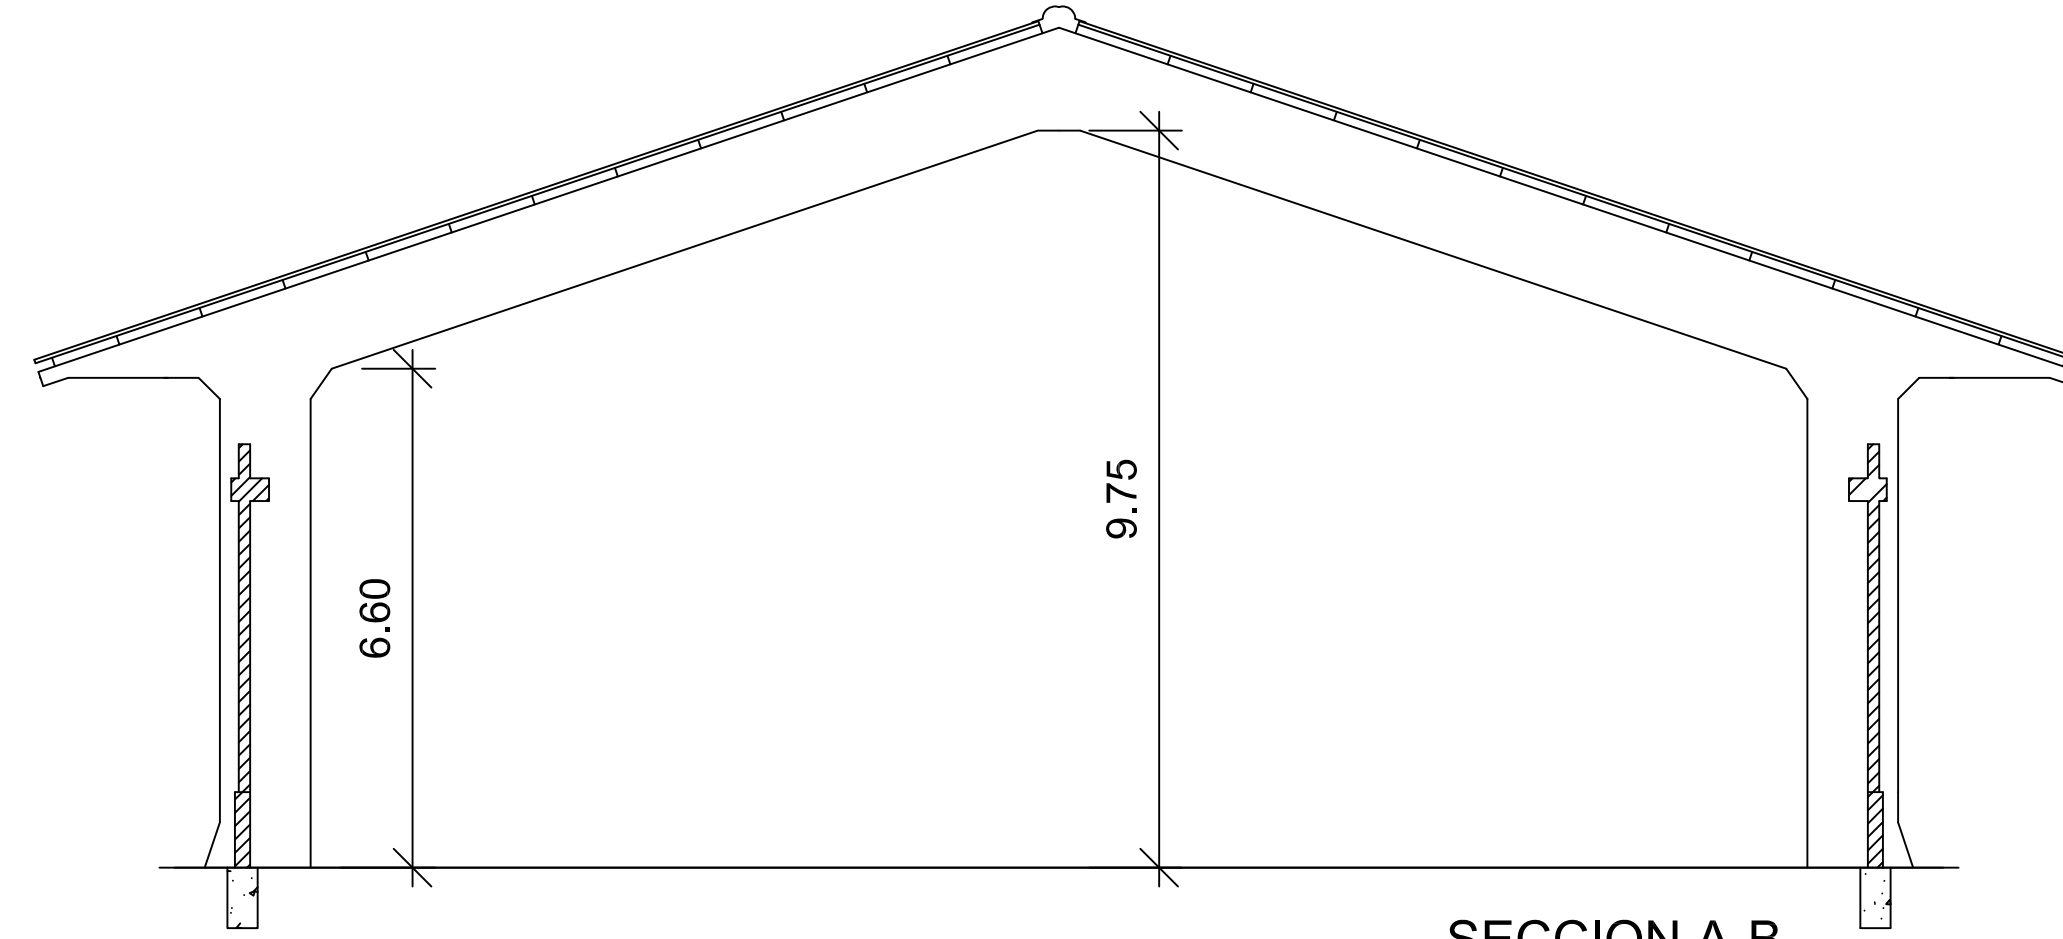

FACHADA
1:100

SECCION A-B
1:100

DETALLE NUEVA CUBIERTA
Sin escala

PLANTA
1:200

 Port de Tarragona Autoritat Portuària de Tarragona			
TITULO :	REFUGIO 1	N. ARCHIVO :	AR0144
		FECHA :	OCTUBRE - 2010
N. PLANO :	1 DE 1	DENOMINACION DEL PLANO :	
ESCALA :	1:1.000 1:200, 1:100	EMPLAZAMIENTO PLANTA Y SECCION	