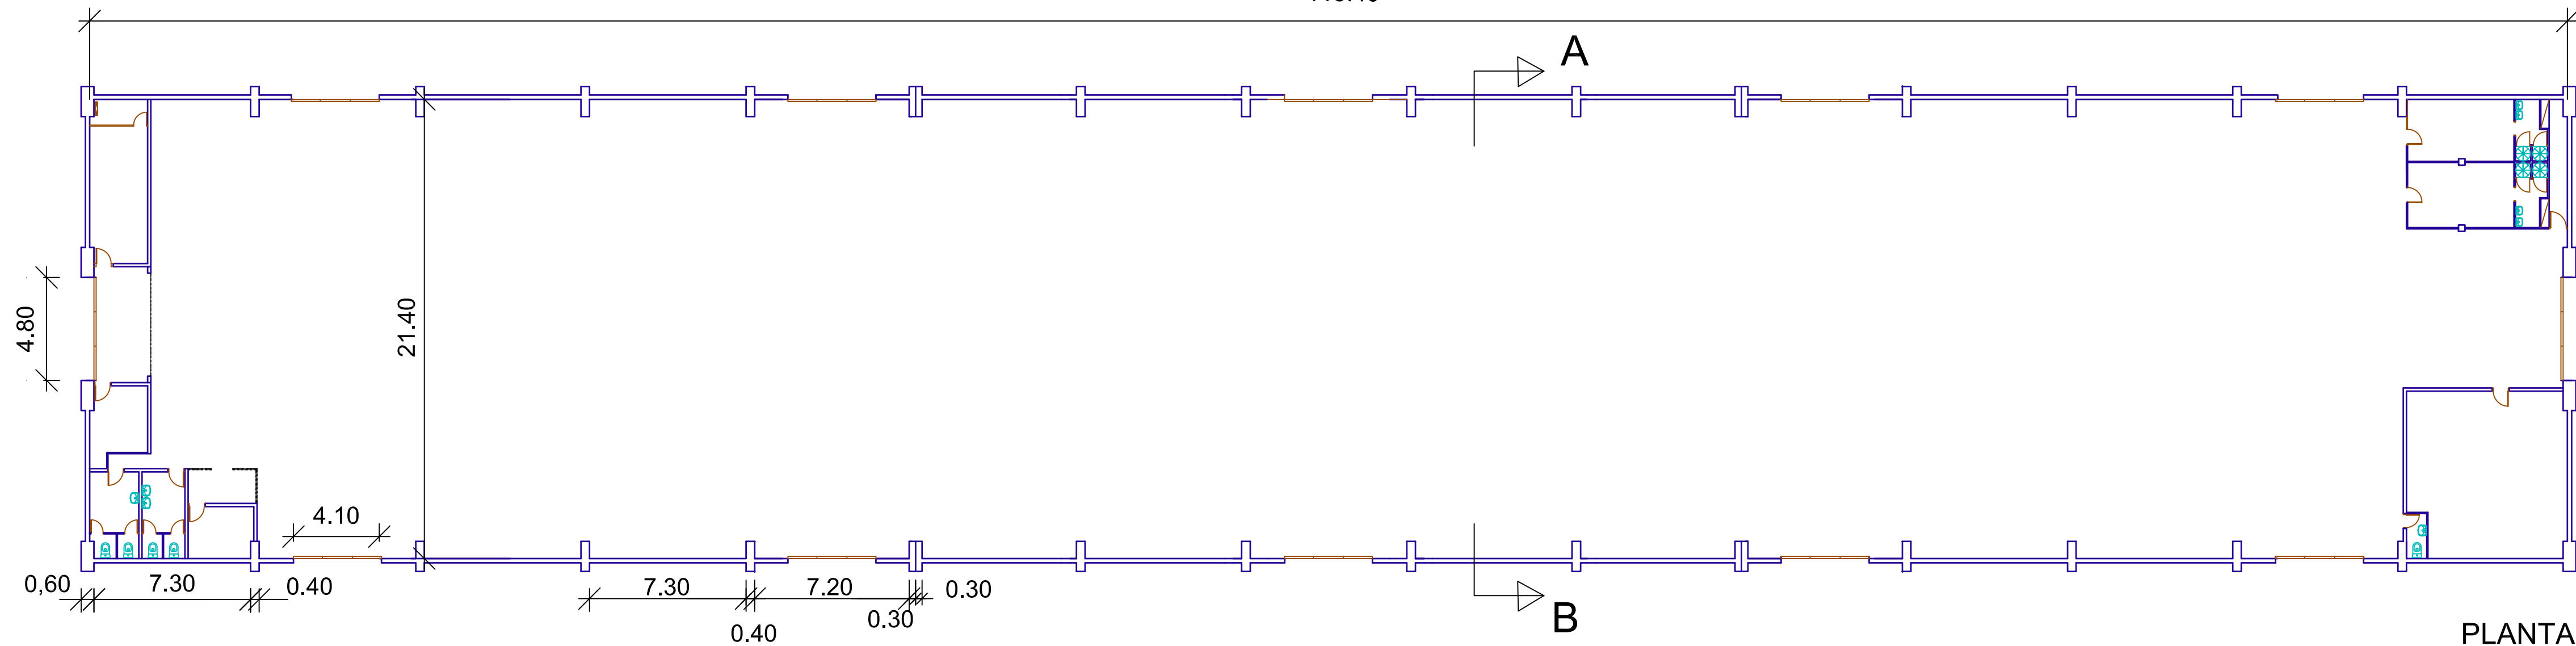

FACHADA
1:100

SECCION A-B
1:100

DETALLE NUEVA CUBIERTA
Sin escala

PLANTA
1:200

 Port de Tarragona Autoritat Portuària de Tarragona			
TITULO :	REFUGIO 1	N. ARCHIVO :	AR0144
		FECHA :	OCTUBRE - 2010
N. PLANO :	1 DE 1	DENOMINACION DEL PLANO :	
ESCALA :	1:1.000 1:200, 1:100	EMPLAZAMIENTO PLANTA Y SECCION	