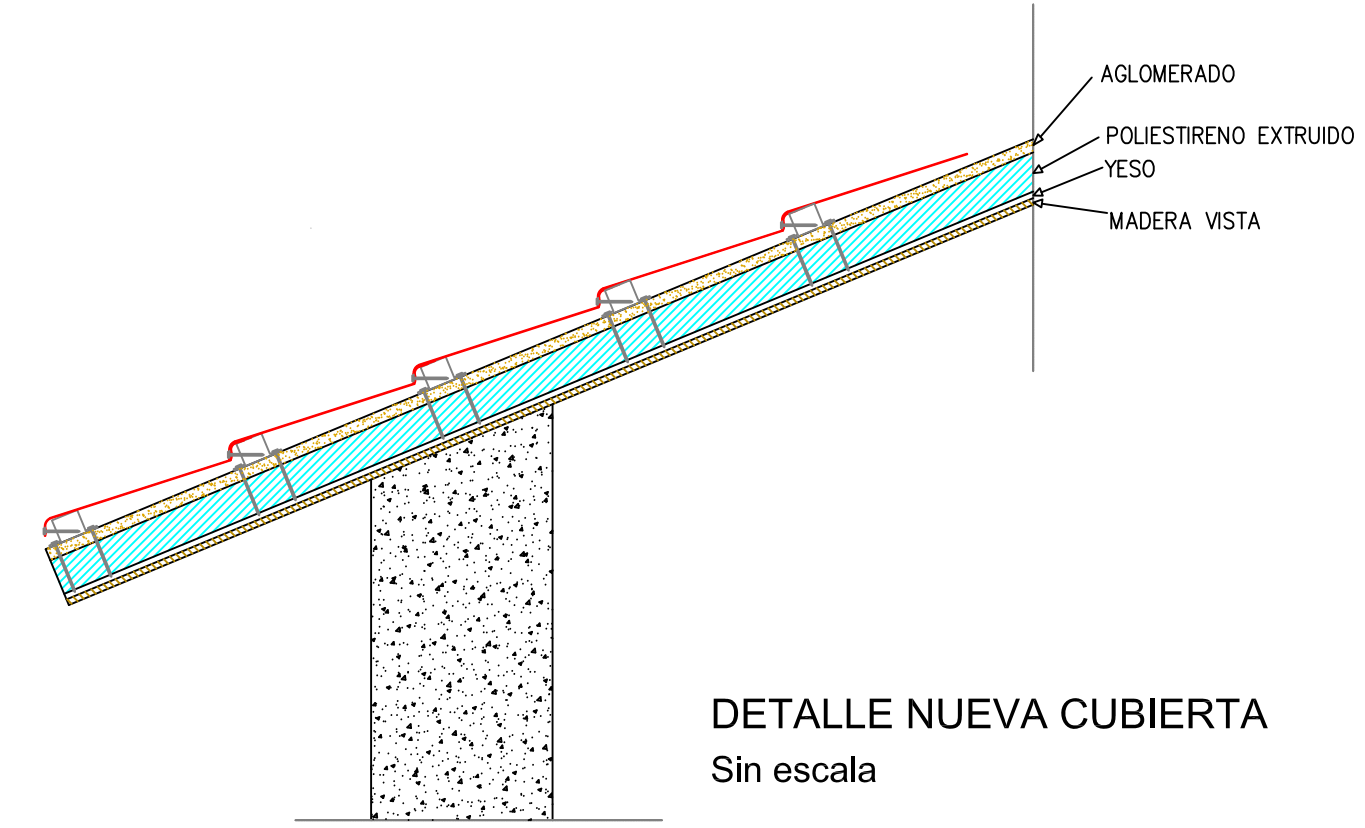

FACHADA
1:100

SECCION A-B
1:100

DETALLE NUEVA CUBIERTA
Sin escala

PLANTA
1:200

 Port de Tarragona Autoritat Portuària de Tarragona			
TITULO :	REFUGIO 1	N. ARCHIVO :	AR0144
		FECHA :	OCTUBRE - 2010
N. PLANO :	1 DE 1	DENOMINACION DEL PLANO :	
ESCALA :	1:1.000 1:200, 1:100	EMPLAZAMIENTO PLANTA Y SECCION	