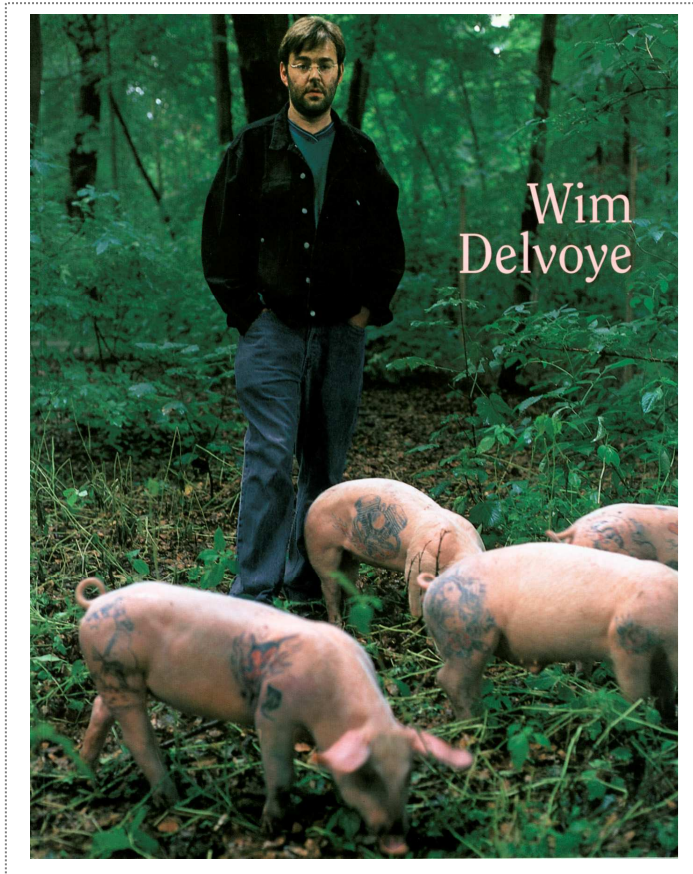

RECURR EXPOSICIÓ DEL TINGLADO 2 DEL MOLL DE COSTA

Títol: EPIGRAFIA - WIM DELVOYE

Autor: APT - CEMAPT

Col·lecció: Catàleg d'exposicions

Any: 1997

Idioma: Català - Anglès

Mides: 24 x 30