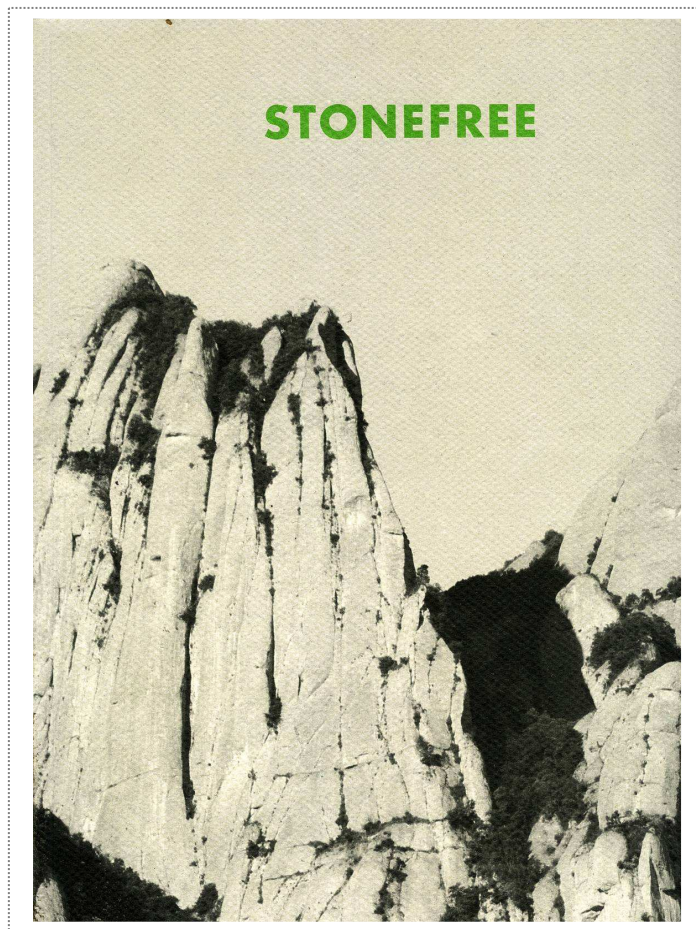

## **RECULL EXPOSICIÓ DEL TINGLADO 2 DEL MOLL DE COSTA**

**Títol:** STONEFREE - HANNAH COLLINS

**Autor:** APT - BEX

**Col·lecció:** Catàleg d'exposicions

**Any:** 1992

**Idioma:** Català - Anglès

**Mides:** 24 x 30